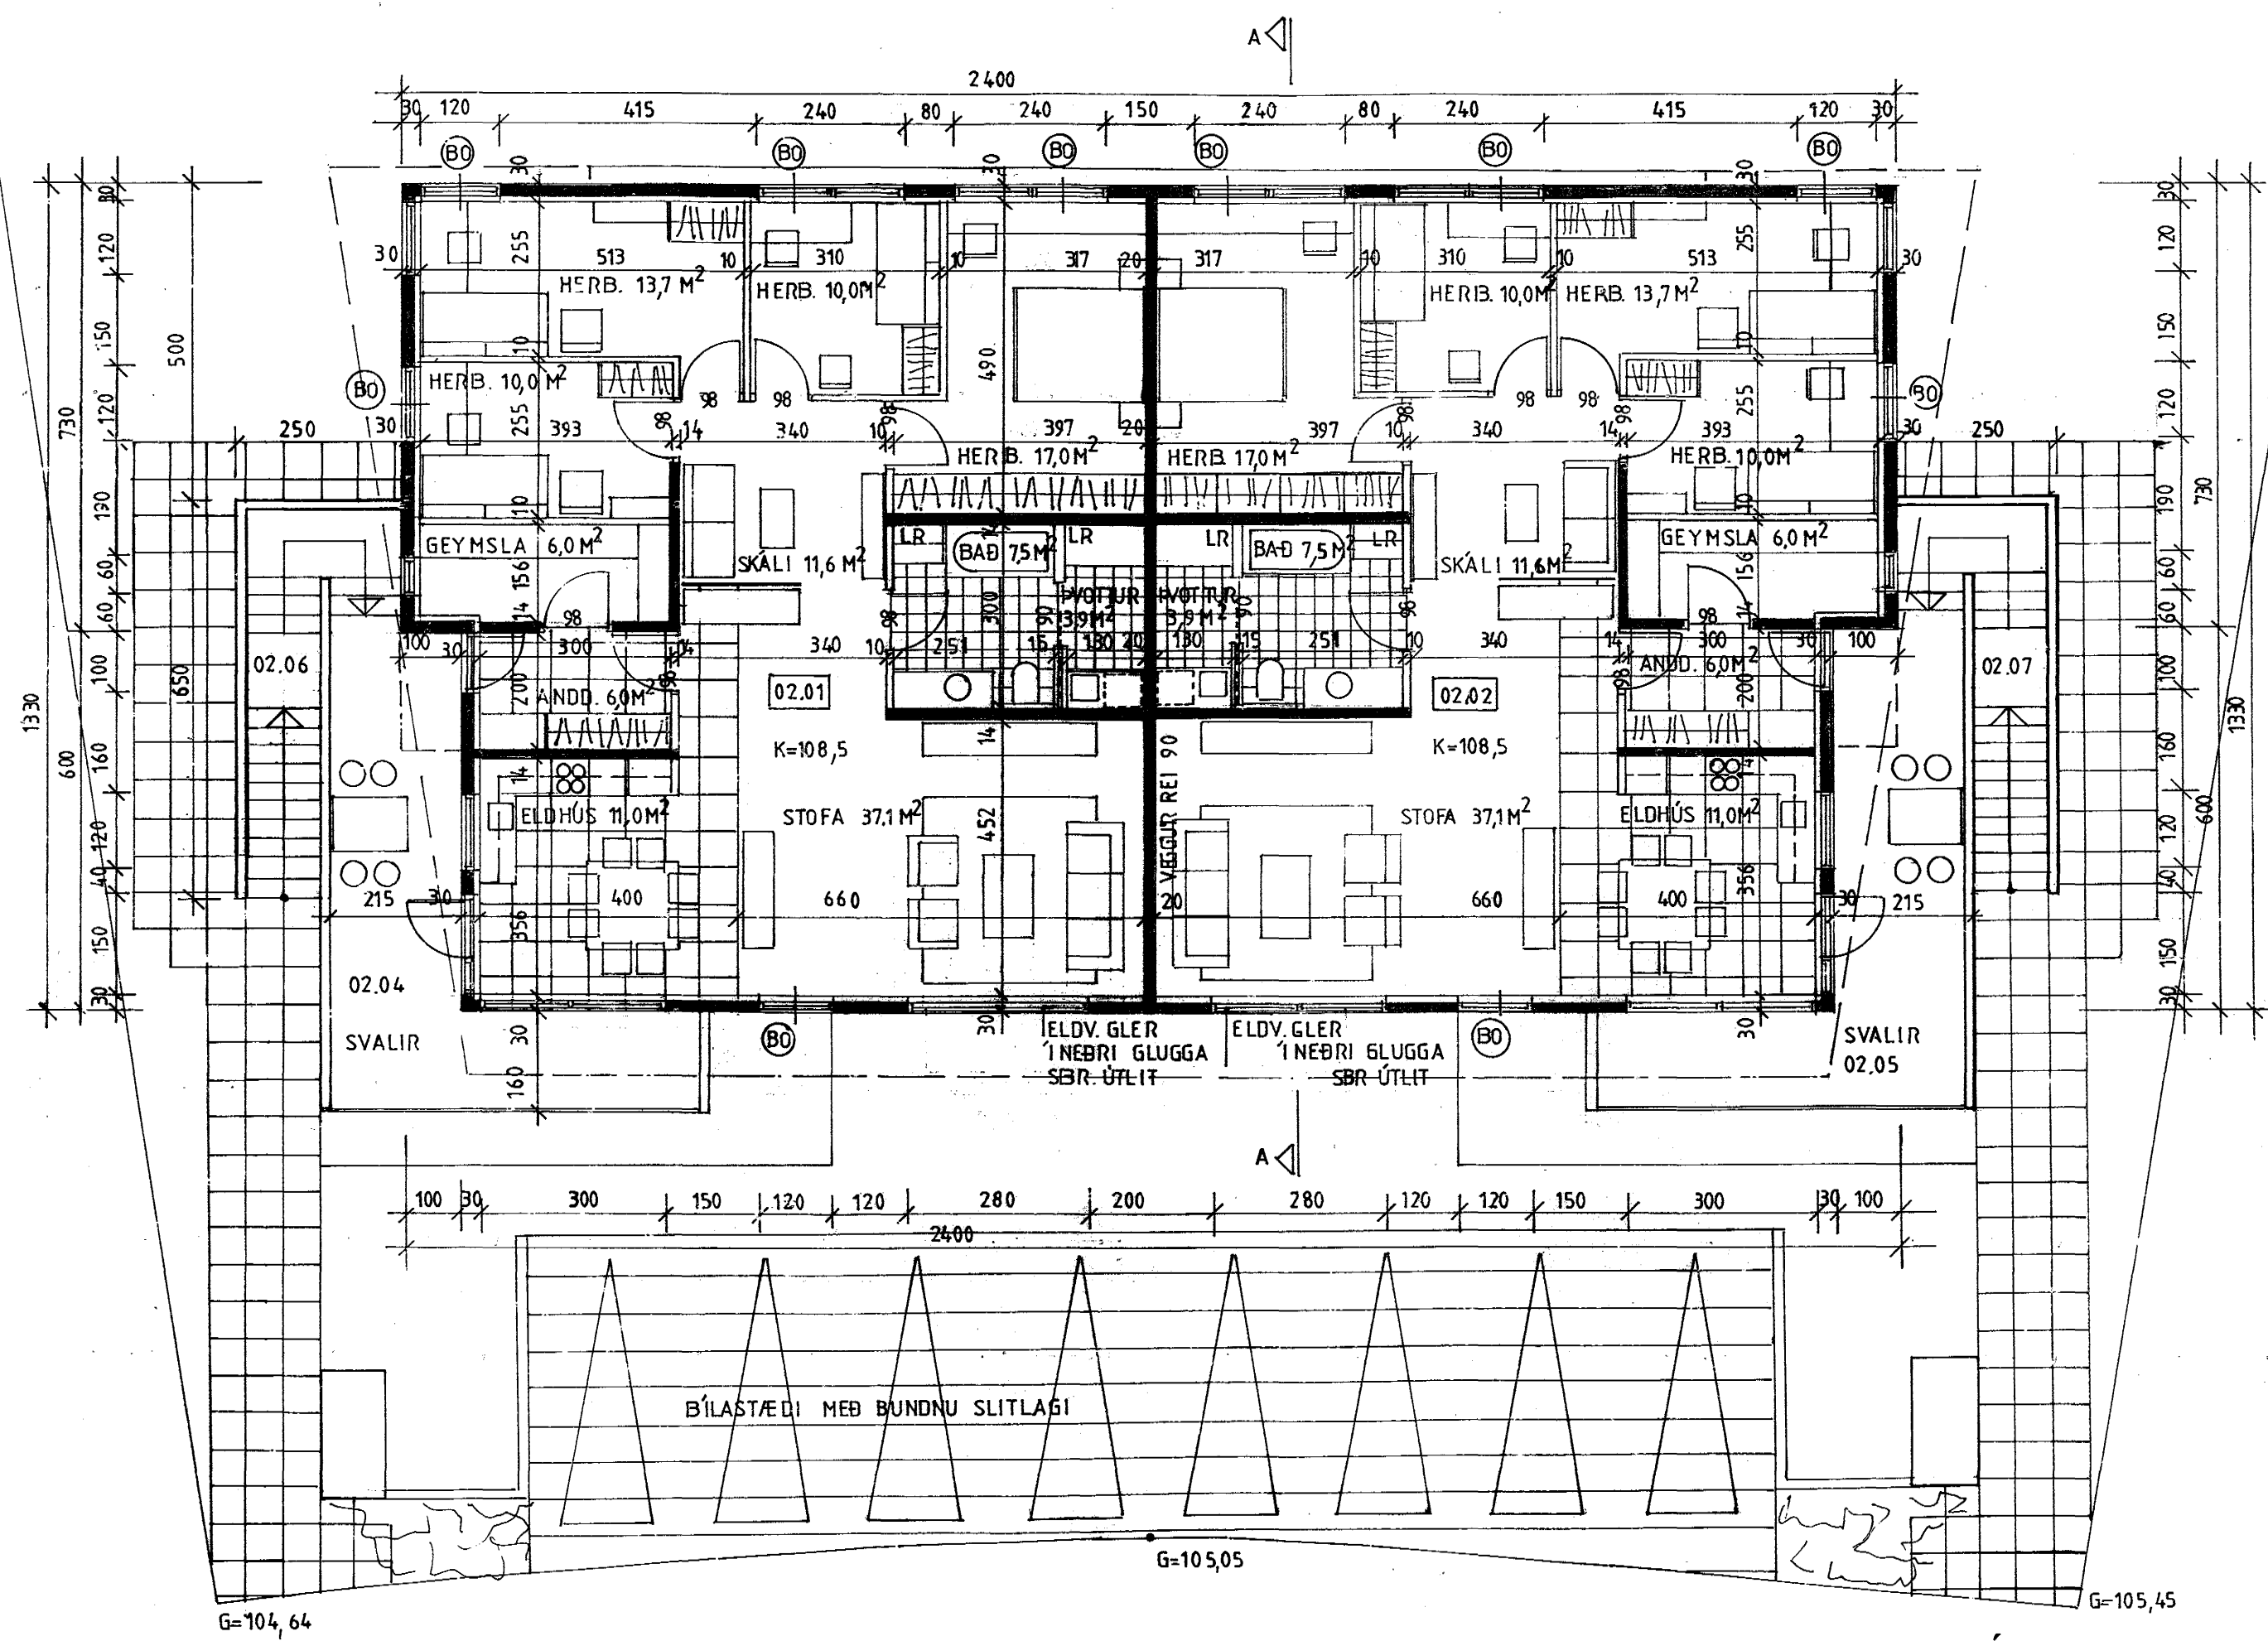

L=106,9

L=107,8

**BAUGAKÓR 32
KÓPAVOGI.**

GRUNNMYND MKV. 1:100 2.H/EB
2004-12-06 2005-05-10 JP/SS
Jóhannes Pétursson 010448-3959 S - 567-5107
Sigurður Sigurðsson 021146-2349 S - 566-6613
BR. 2005-05-02 ELDV.GLER JP.SS